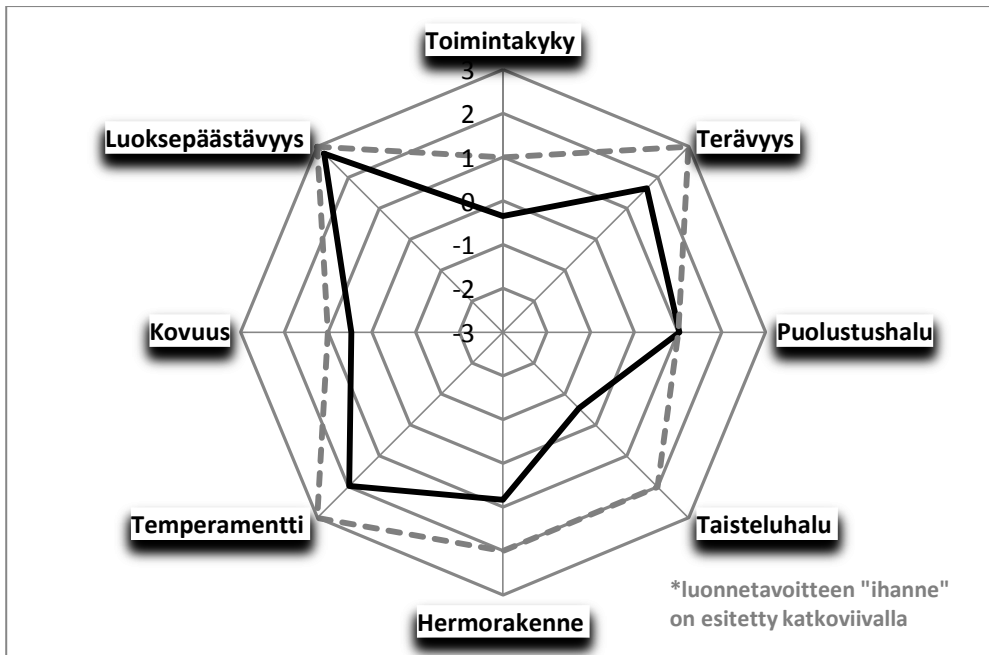

LUONNETESTI YHTEENVETO 2017

Luonteenpiirteet	KA	Mediaani	Frekvenssit					
			+3	+2	+1	-1	-2	-3
Toimintakyky	-0,348	-1,000	0	0	24	37	5	0
Terävyys	1,652	1,000	22	3	39	2	0	0
Puolustushalu	1,030	1,000	12	2	40	12	0	0
Taisteluhalu	-0,545	-1,000	0	14	0	41	10	1
Hermorakenne	0,833	1,000	0	1	59	6	0	0
Temperamentti	1,970	2,000	18	34	11	3	0	0
Kovuus	0,470	1,000	2	0	50	3	11	0
Luoksepäästävyys	2,773	3,000	51	15	0	0	0	0
Laukauspelottomuus			+++	++	+	-	--	
			18	22	18	6	1	