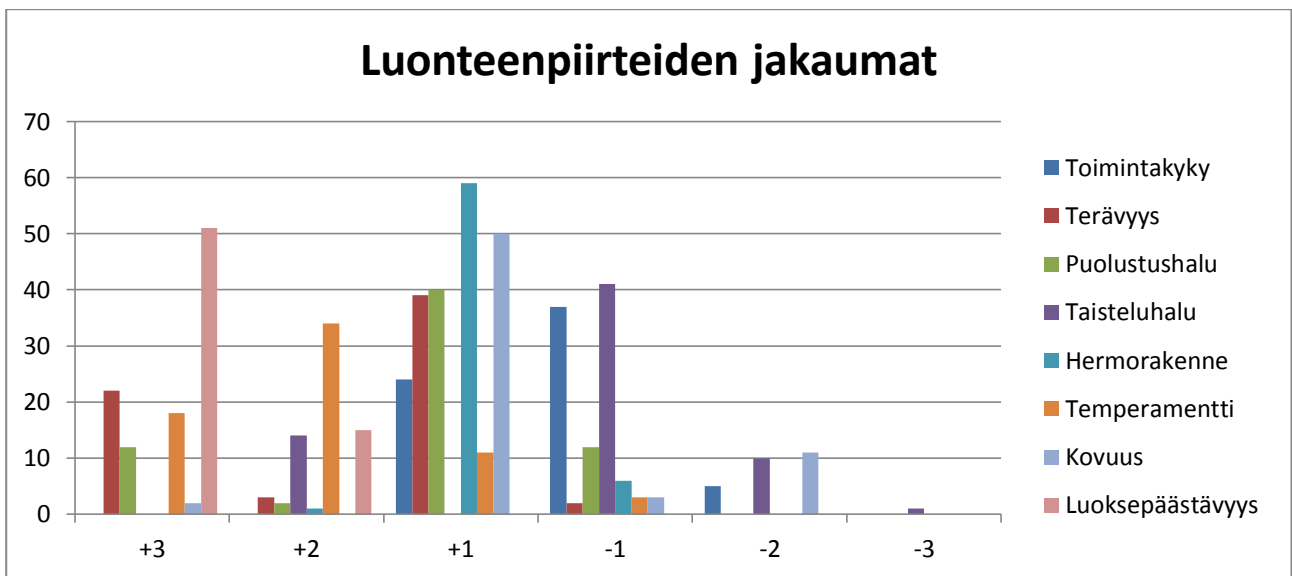

LUONNETESTI YHTEENVETO 2017

Luonteenpiirteet	KA	Mediaani	Frekvenssit					
			+3	+2	+1	-1	-2	-3
Toimintakyky	-0,348	-1,000	0	0	24	37	5	0
Terävyys	1,652	1,000	22	3	39	2	0	0
Puolustushalu	1,030	1,000	12	2	40	12	0	0
Taisteluhalu	-0,545	-1,000	0	14	0	41	10	1
Hermorakenne	0,833	1,000	0	1	59	6	0	0
Temperamentti	1,970	2,000	18	34	11	3	0	0
Kovuus	0,470	1,000	2	0	50	3	11	0
Luoksepäästävyys	2,773	3,000	51	15	0	0	0	0
Laukauspelottomuus			+++	++	+	-	--	
			18	22	18	6	1	